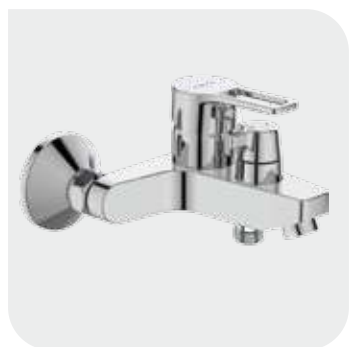

Керамический переключатель ванна/душ пр-ва Германии обеспечивает более долгий срок службы независимо от жесткости воды

Спец. технология аэрирования воды Air+ обеспечивает особо мягкую струю, насыщенную пузырьками воздуха

Система упрощенного монтажа SMART Fix позволяет легко установить смеситель на стену

VIDIMA HYPE

Смеситель для умывальника

Арт. BA396AA

VIDIMA HYPE

Настенный смеситель для ванны/душа

Арт. BA399AA

VIDIMA FRESH M